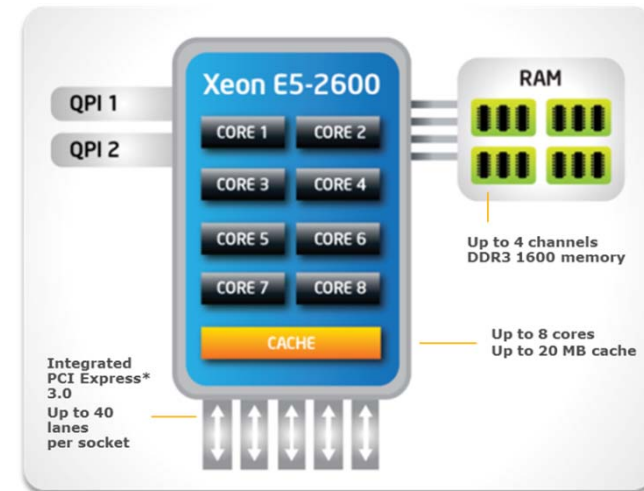

Dell PowerEdge 12G

Propulsión de la virtualización

Javier Gallego - Solution Manager

javier_gallego@dell.com

El secreto de la propulsión, **más de todo !!**

Adaptador de red Dell Select

Adaptadores de 1GB a 10 GB
en la placa base

Alta densidad de memoria

Hasta 24 módulos DIMM
(768 GB) para proyectos
de virtualización crecientes.

Unidades SSD Flash Dell Express

Hasta un 40-50% más de rendimiento vs discos
tradicionales @15k
o x2-3
versus SAS SSD